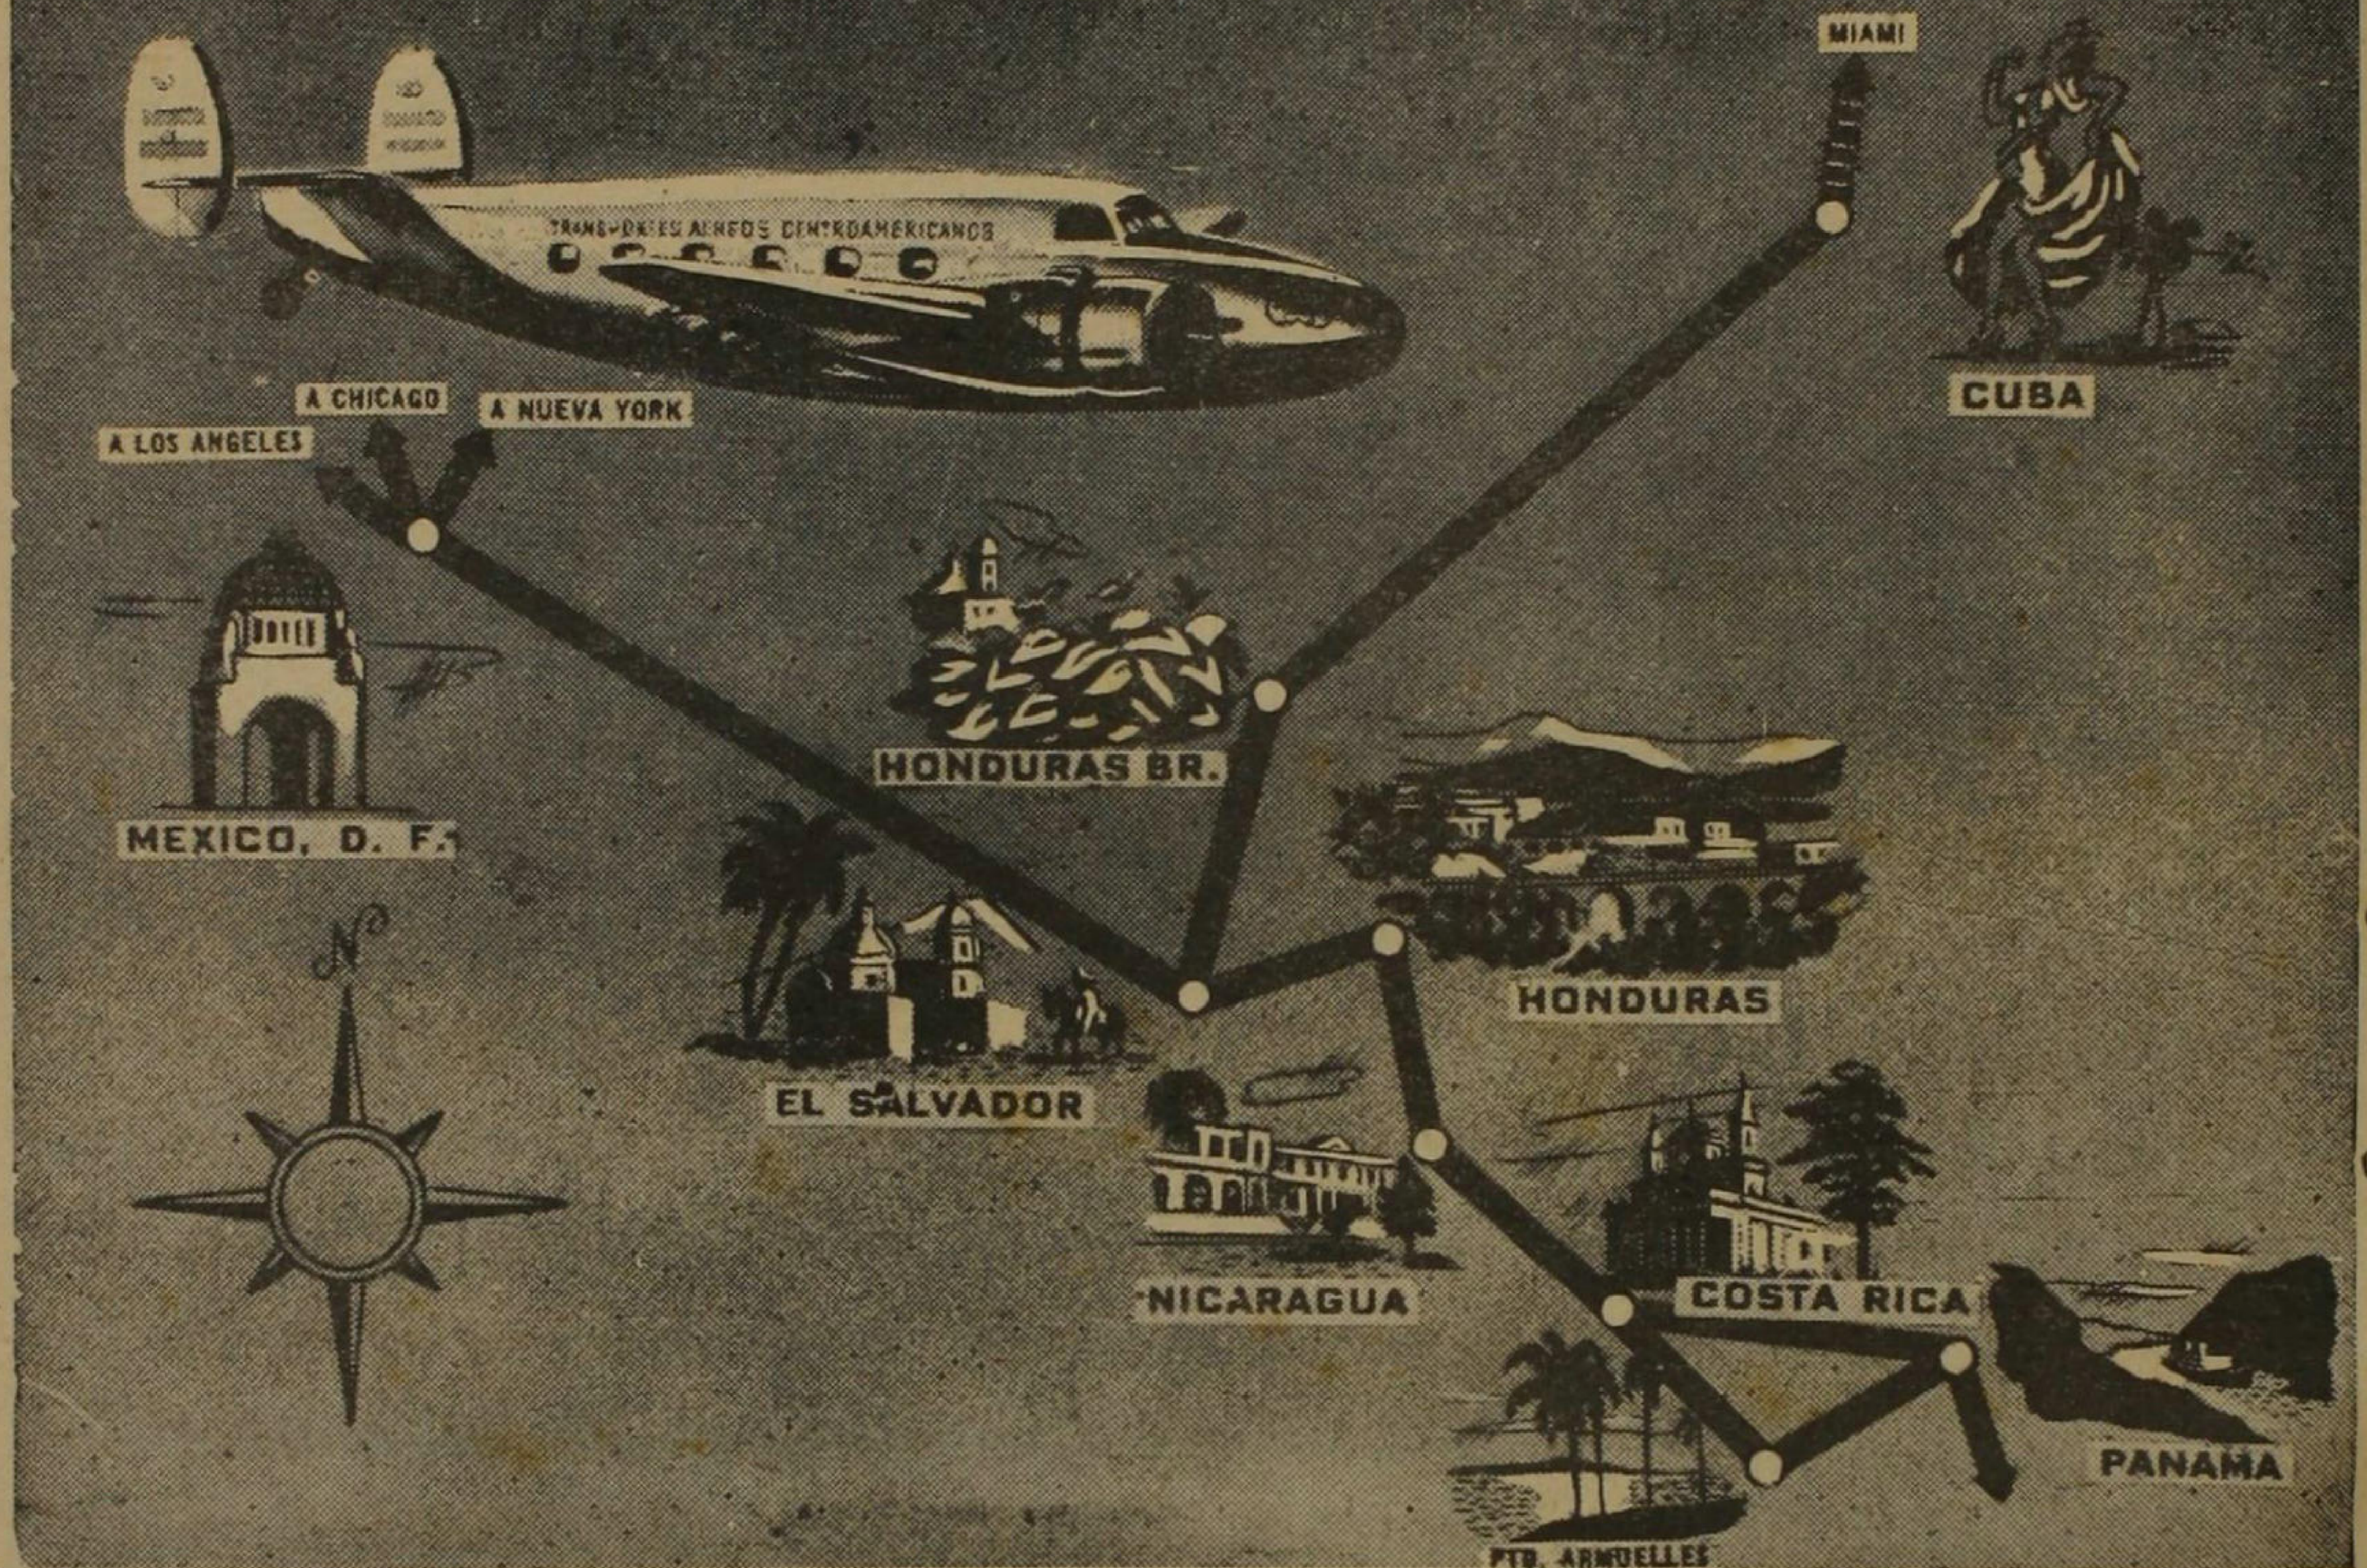

¡MAS VUELOS... MAS RAPIDEZ!

Servicios de Publicidad TA-1

TACA, la ruta aérea más rápida a México Centro-América - Panamá - Belice - Cuba

Las rutas TACA unen en muy pocas horas a México - El Salvador - Honduras - Nicaragua - Costa Rica - Panamá - Belice - Cuba. Este servicio aéreo es hoy día el preferido para llegar rápido.

El equipo de TACA está formado por modernos aviones "Lockheed".

Vuele usted por TACA en sus viajes de negocios o de placer.

PASAJEROS - EXPRESS - CORREO

ATENTAS SEÑORITAS "STEWARDESSES" QUE HABLAN INGLÉS Y ESPAÑOL. LE BRINDARÁN TODA CLASE DE CORTESÍAS DURANTE TODO SU VIAJE. EXCELENTE "LUNCH" A BORDO

SALE para CENTRO AMERICA y MEXICO:
Lunes, Martes, Miércoles, Jueves y Viernes.

SALE para CENTRO AMERICA, Belice y CUBA:
Domingo, Miércoles, Viernes y Sábado.

SALE para PANAMA:
Lunes, Martes, Miércoles, Jueves, y Sábado.

TACA LO TRANSPORTARA INMEDIATAMENTE

PIDA USTED INFORMES EN LAS OFICINAS DE

Servicio Aéreo Internacional TACA

(TRANSPORTES AEROS CENTRO - AMERICANOS)